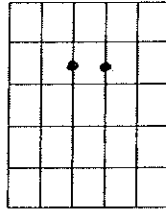

Key of D chords

(I)

(IV)

(V)

(vi)

(ii)

D

G

Em7

Common tone

Dmaj7add2

G2 #11

A2

Bm9

color

D2/F#